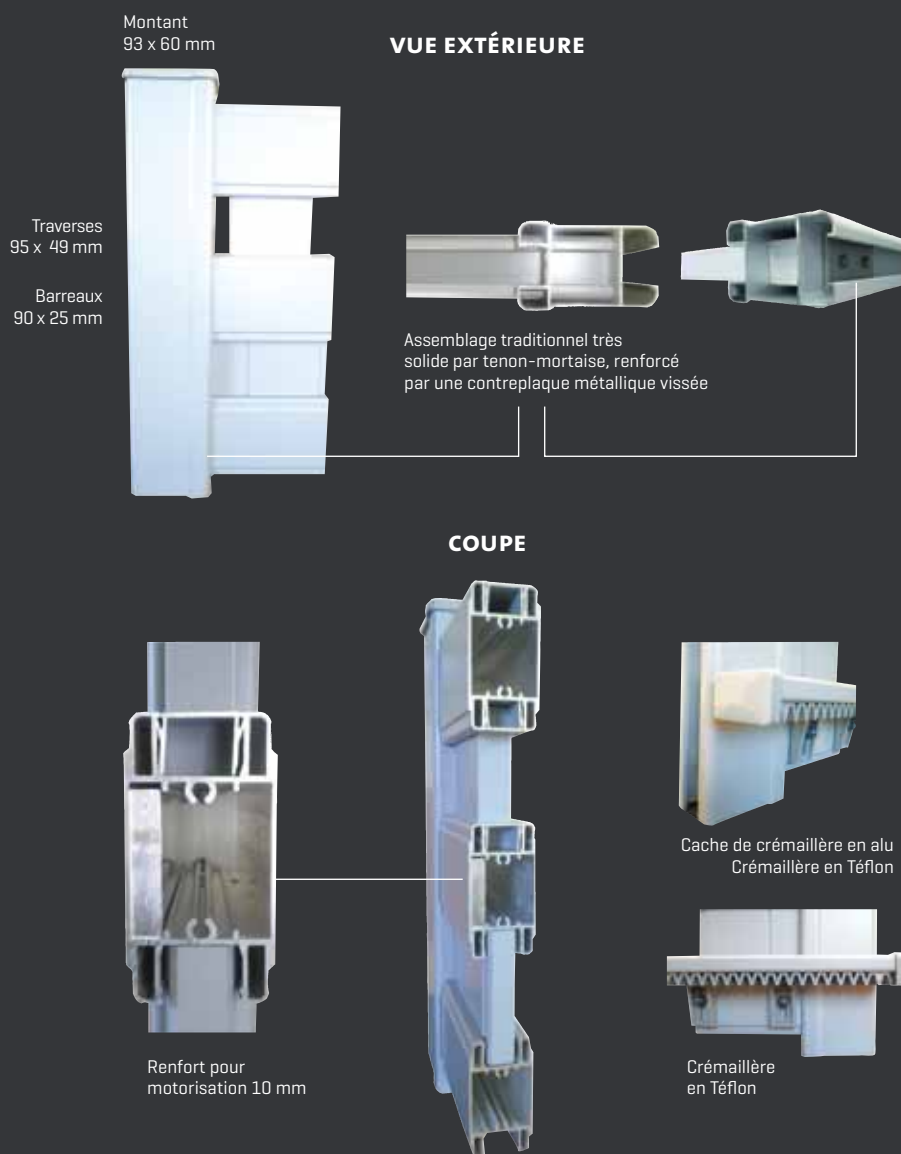

LA SÉRÉNITÉ

- **Fabrication:** une garantie de 10 ans contre tout vice de fabrication ou de déformation anormale.
- **Thermolaquage:** une garantie de 10 ans sans coefficient de vétusté appliqué.
- **Environnement:** matériau propre, 100 % recyclable.
- **Entretien:** l'aluminium n'exige qu'un entretien minimum.