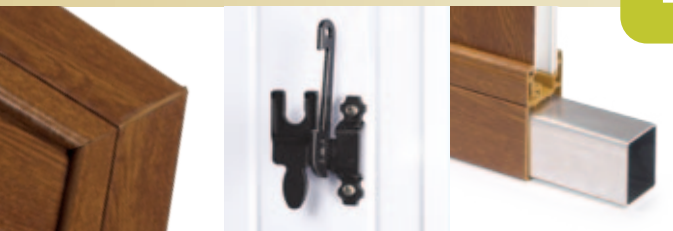

Volets battants pvc

Fabrication
française 

Volets THIEBAUT
L'EMBELLISSEUR DES FAÇADES

Volets battants PVC

24 mm

28 mm

38 mm

RÉGLAGE MINI