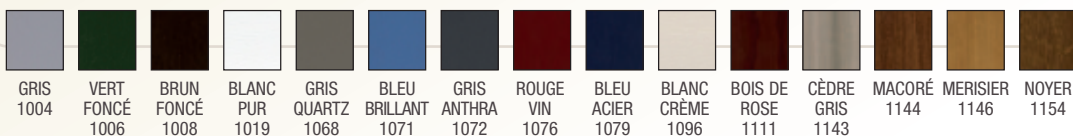

28 mm

barres et écharpes

CHÊNE DORÉ dans le cas de gonds existants

COLORIS BLEU ACIER DEUCTONE 1079 dans le cas de gonds existants

COLORIS CHÊNE IRLANDAIS DEUCTONE 1145 dans le cas de gonds existants

Nos volets pleins couleurs sont également disponibles en barres seules et pentures et contre-pentures

déclinaison de coloris frise 28 mm

SUR STOCK					SUR DEMANDE															
		+																		
CHÊNE DORÉ	BLANC		CHÊNE FONCÉ 1025	VERT 1083	CHÊNE IRLANDAIS 1145	GRIS 1004	VERT FONCÉ 1006	BRUN FONCÉ 1008	BLANC PUR 1019	GRIS QUARTZ 1068	BLEU BRILLANT 1071	GRIS ANTHRA 1072	ROUGE VIN 1076	BLEU ACIER 1079	BLANC CRÈME 1096	BOIS DE ROSE 1111	CÈDRE GRIS 1143	MACORÉ 1144	MERISIER 1146	NOYER 1154

les variantes avec panneaux lisses ou frises

38
mm

CADRE
70X38 MM

FRISE 24 MM

FRISE 24 MM
CHÊNE DORÉ

PANNEAU
LISSE
24 MM

LE 1/3 PEUT SE COMPOSER DE LAMES ALIZÉ ET À LA FRANÇAISE. LES PORTES-FENÊTRES (À PARTIR DE 1,98 M) REÇOIVENT 2 PANNEAUX EN PARTIE BASSE. LES VOILETS EN 1/3 AVEC LAMES À LA FRANÇAISE SONT DISPONIBLES EN BLANC ET CHÊNE DORÉ (SAUF PANNEAU LISSE UNIQUEMENT BLANC). LES VOILETS EN 1/3 AVEC LAMES ALIZÉ SONT DISPONIBLES DANS LES 5 TEINTES STOCKÉES.

Rappel des coloris disponibles

SUR STOCK

SUR DEMANDE : NOUVELLE GAMME DEUCTONE UNIQUEMENT POUR LES VOILETS PERSIENNÉS LAMES JOINTIVES ALIZÉ

CHOIX DE FERRAGE
BLANC OU NOIR

Profitez du crédit d'impôt !

Tous nos volets* sont éligibles au crédit
d'impôt (suivant la législation en vigueur)