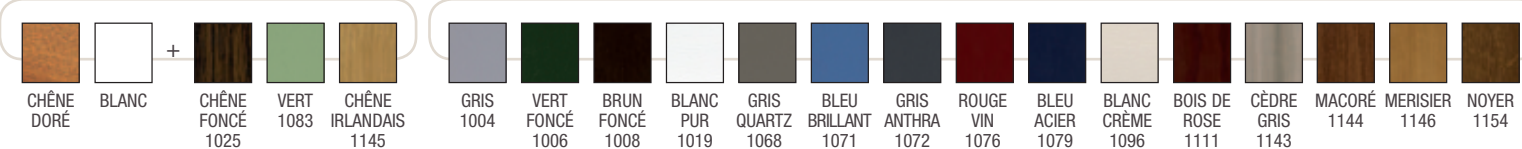

MODÈLE PLEIN CINTRE
À LA FRANÇAISE

MODÈLE ALIZÉ

déclinaison de coloris
cadre 70 x 38 mm

MODÈLE À LA
FRANÇAISE CINTRÉ
RENFORT EN ALUMINIUM
DANS LE CADRE

déclinaison de coloris cadre 70 x 38 mm

NOUVELLE GAMME DEUCTONE UNIQUEMENT POUR LES VOLETS PERSIENNÉS LAMES JOINTIVES ALIZÉ

SUR STOCK

SUR DEMANDE