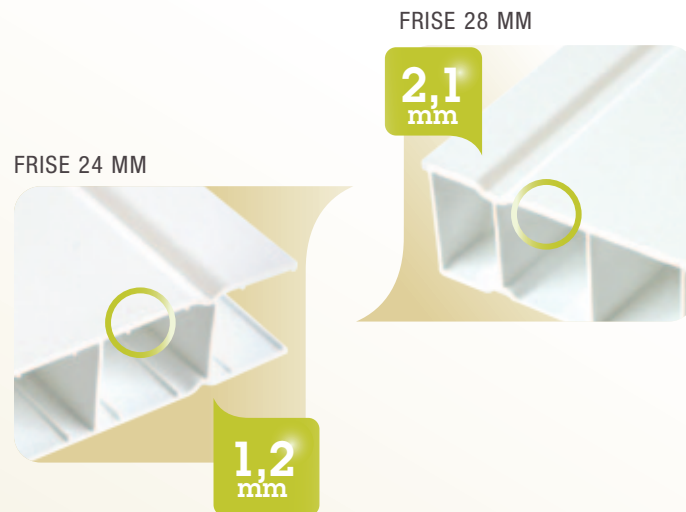

Volets pleins blancs pvc

24 mm & 28 mm

barres et écharpes

barres seules

pentures et contre-pentures

déclinaison de coloris frises 24 et 28 mm

Volets pleins couleurs pvc

28 mm

barres et écharpes

Nos volets pleins couleurs sont également disponibles en barres seules et pentures et contre-pentures

déclinaison de coloris frise 28 mm

SUR STOCK					SUR DEMANDE															
		+																		
CHÊNE DORÉ	BLANC		CHÊNE FONCÉ 1025	VERT 1083	CHÊNE IRLANDAIS 1145	GRIS 1004	VERT FONCÉ 1006	BRUN FONCÉ 1008	BLANC PUR 1019	GRIS QUARTZ 1068	BLEU BRILLANT 1071	GRIS ANTHRA 1072	ROUGE VIN 1076	BLEU ACIER 1079	BLANC CRÈME 1096	BOIS DE ROSE 1111	CÈDRE GRIS 1143	MACORÉ 1144	MERISIER 1146	NOYER 1154