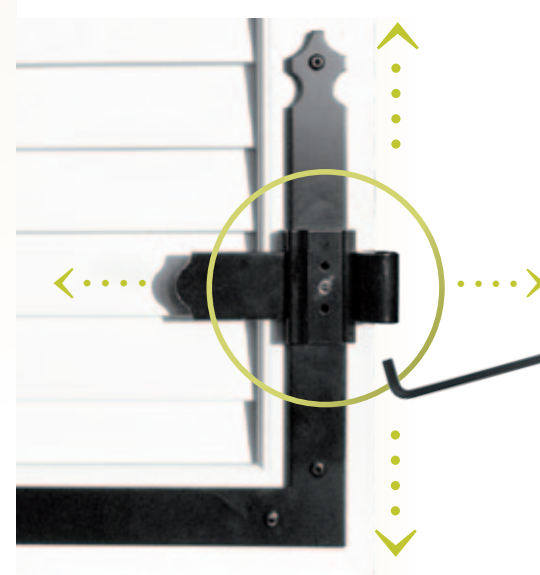

Au plus proche de votre style

ESPAGNOLETTES ET POIGNÉES EN ALUMINIUM :
CLASSIQUE AVEC SON SUPPORT FLÉAU, EN STANDARD,
PLATE AVEC SON SUPPORT FLÉAU, SUR DEMANDE,
CONTEMPORAINE AVEC SON SUPPORT FLÉAU, SUR DEMANDE

en toute sécurité

ESPAGNOLETTE plate

ESPAGNOLETTE classique

ESPAGNOLETTE contemporaine

RENFORT ALUMINIUM POUR TOUS LES VOLETS 28 MM COULEUR ET TON BOIS

EMBOUIT D'ESPAGNOLETTE ALUMINIUM

système Réno

UNIQUEMENT SUR LA GAMME PERSIENNÉS