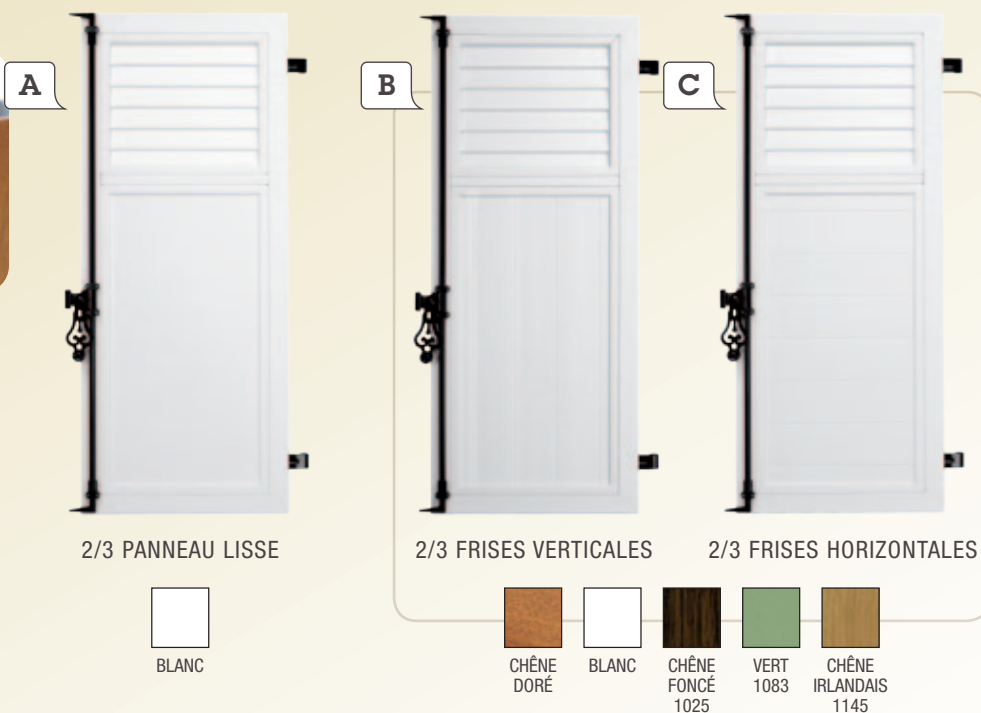

MODÈLE À LA
FRANÇAISE CINTRÉ
RENFORT EN ALUMINIUM
DANS LE CADRE

déclinaison de coloris cadre 70 x 38 mm

NOUVELLE GAMME DEUCTONE UNIQUEMENT POUR LES VOLETS PERSIENNÉS LAMES JOINTIVES ALIZÉ

SUR STOCK

SUR DEMANDE

les variantes avec panneaux lisses ou frises

38
mm

CADRE
70X38 MM

FRISE 24 MM

FRISE 24 MM
CHÊNE DORÉ

PANNEAU
LISSE
24 MM

LE 1/3 PEUT SE COMPOSER DE LAMES ALIZÉ ET À LA FRANÇAISE. LES PORTES-FENÊTRES (À PARTIR DE 1,98 M) REÇOIVENT 2 PANNEAUX EN PARTIE BASSE. LES VOILETS EN 1/3 AVEC LAMES À LA FRANÇAISE SONT DISPONIBLES EN BLANC ET CHÊNE DORÉ (SAUF PANNEAU LISSE UNIQUEMENT BLANC). LES VOILETS EN 1/3 AVEC LAMES ALIZÉ SONT DISPONIBLES DANS LES 5 TEINTES STOCKÉES.